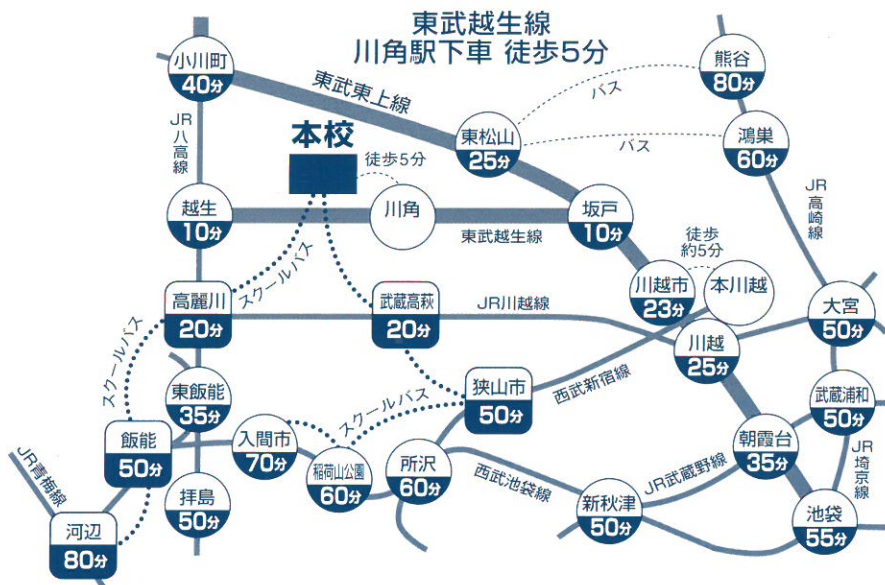

## IV 進学コース

多彩な入試に対応できる力を養い  
希望する大学への現役合格を自指す

## V 進学スーパーサッカー

サッカーとの両立を図りながら希望する大学への  
現役合格やプロサッカー選手を目指す

## INFORMATION MAP

主要駅からの所要時間の目安および交通案内図

### スクールバス

※要事前予約  
※バス停はオープンスクール送迎時。

河辺・飯能便