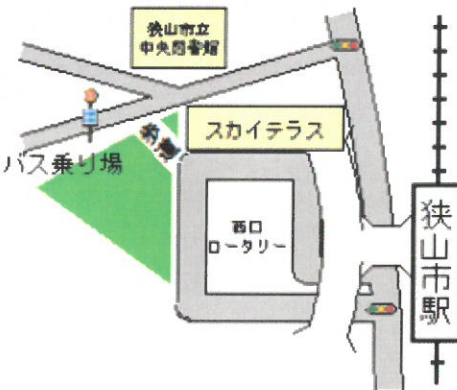

入間・狭山便

入間市駅

稲荷山公園駅

狭山市駅

武蔵高萩駅

飯能便

飯能駅

高麗川駅