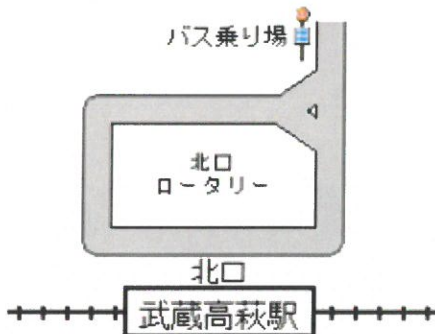

入間・狭山便

入間市駅

稲荷山公園駅

狭山市駅

武蔵高萩駅

飯能便

飯能駅

高麗川駅